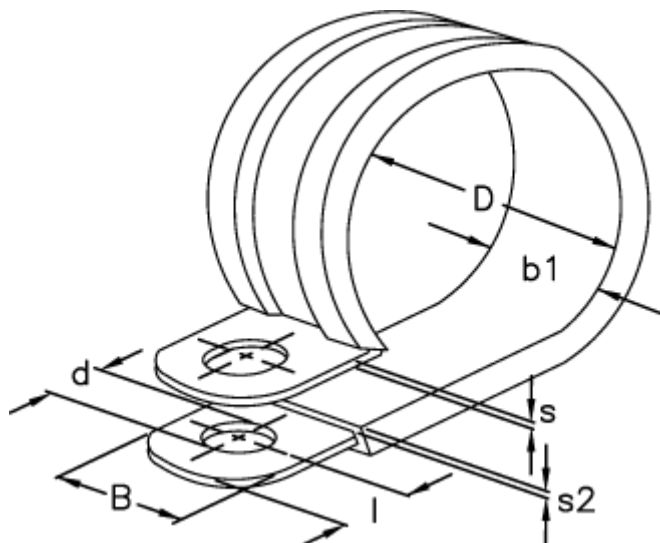

Varenummer: 029457112020

Beskrivelse: Norma rørbøjle RLGU 1. 20/12 W1

Mål

| | |
|------------|-------|
| b1 | = 15 |
| Bredde B | = 12 |
| d | = 6.4 |
| Diameter D | = 20 |
| l | = 6 |
| s | = 0.8 |
| s2 | = 1.2 |